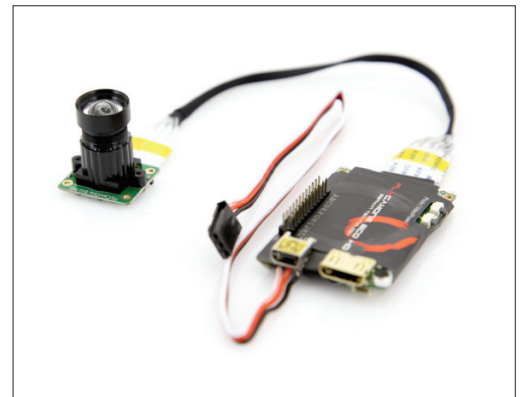

Highlights

- » Full HD Aufnahmen in 1080p
- » extrem leicht
- » Linse wechselbar
- » beinahe überall montierbar

Lieferumfang

- » **FlyCamOne eco Full HD 1080p Kamera**
- » 3x Jumper
- » Link zur Betriebsanleitung

Technische Daten

Abmessung Platine:	53x32x5mm
Abmessung Kopf:	21x19x25mm
Gewicht:	ca. 19g
Linse:	96° oder 142° (wechselbar)
Kabellängen:	Flachbandkabel 150mm
Format:	.mp4 (Video) ; .jpg (Foto)
Videoauflösung:	1080p, 1080ps, 720p, 720pH
Fotoauflösung:	3, 5MP (interpoliert bis 8 Megapixel)
Funktionen:	Video, Serienbild, Foto
Sensor:	CMOS, 5 MPix
Mikrofon:	integriert
Zoom:	4x digital Zoom (720p)
Schnittstellen:	Micro-SD Kartenslot , Akku Eingang, Mini-HDMI, 10 Mini-USB 2.0
Akku:	ACME 3,7V (1S) 220mAh -1000mAh LiPo (nicht enthalten)
Betriebs-/Lagertemperatur:	0°C bis 50°C
Speicher:	Micro-SD (Class 4 oder höher), max. 8GB; (nicht enthalten)
Spannung:	5,6V (RC-Anlage)
Stromverbrauch:	540mA

FlyCamOne eco Full HD 142°

Art. Nr.: FCHD80-B

EAN: 4260033046581

FlyCamOne eco Full HD 96°

Art. Nr.: FCHD80

EAN: 4260033046963