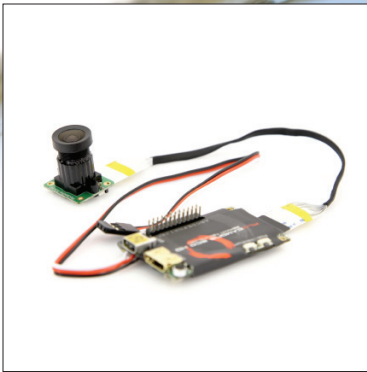

Auflösung
Full HD 1080p

Linse
96° und 142°

Gewicht
ca. 19g

Kabellänge
150mm

Fotoauflösung
bis 8 Megapixel

FlyCamOne eco Full HD RC-Kamera

FlyCamOne eco Full HD federleicht und gestochen scharf!

Die Nachfolgerin unserer kleinsten und leichtesten Kamera ist da! Ausgestattet mit 1080p Full HD Auflösung und mehr Funktionen, bei gleicher Größe, ist diese Kamera gerade für FPV-Fans ein absolutes Muss.

Durch den separaten Kamera-Kopf (wahlweise mit 96° oder 142° Linse erhältlich), der offenen Videoschnittstelle, einer Video-, Foto- und Serienbildfunktion ist sie die wohl universellste Full HD Kamera der Welt - und das alles bei einem sagenhaften geringen Gesamtgewicht von nur 19g. Wie gewohnt lässt sich die Kamera dabei an den meisten RC-Modellen nahezu unsichtbar montieren.

Die FlyCamOne eco Full HD kann auch ideal mit unseren Video-Übertragungssets (mehr Infos unter www.CamOneTec.com) kombiniert werden und so das Livebild auf einen externen Monitor übertragen. Die Hauptplatine der Kamera lässt sich direkt mit dem RC Modell verbinden und ermöglicht somit die Stromversorgung ohne einen zusätzlichen Akku. Für den universellen Einsatz ohne direkte Stromversorgung über den ESC Regler empfehlen wir die Akkus unserer FlyCamOne Serie (220mAh-1000mAh).

Technische Daten

Abmessung Platine:	53x32x5mm
Abmessung Kopf:	21x19x25mm
Gewicht:	ca. 19g
Linse:	96° oder 142° (wechselbar)
Kabellängen:	Flachbandkabel 150mm
Format:	.mp4 (Video) ; .jpg (Foto)
Videoauflösung:	1080p, 1080ps, 720p, 720pH
Fotoauflösung:	3, 5MP (interpoliert bis 8 Megapixel)
Funktionen:	Video, Serienbild, Foto
Sensor:	CMOS, 5 MPix
Mikrofon:	integriert
Zoom:	4x digital Zoom (720p)
Schnittstellen:	Micro-SD Kartenslot , Akku Eingang, Mini-HDMI, 10 Mini-USB 2.0
Akku:	ACME 3,7V (1S) 220mAh -1000mAh LiPo (nicht enthalten)
Betriebs-/Lagertemperatur:	0°C bis 50°C
Speicher:	Micro-SD (Class 4 oder höher), max. 8GB; (nicht enthalten)
Spannung:	5,6V (RC-Anlage)
Stromverbrauch:	540mA